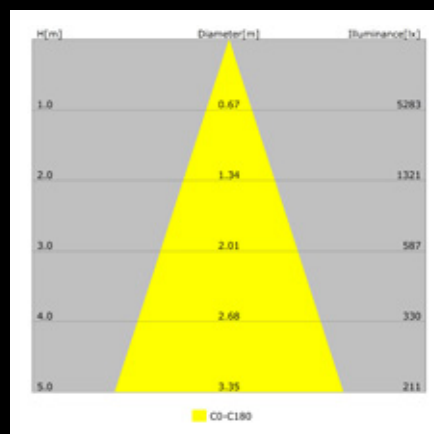

## LIT-2420

Recessed adjustable Spotlights finish in white with aluminium reflector. Overall diameter 151mm, cut out 140mm.

5624622

CODE	LED LUMEN	LUMINAIRE LUMEN	EFFICIENCY	LED WATTAGE	COLOR TEMPERATURE	BEAM ANGEL
5624621	2700lm	2000lm	114.3lm/w	17.5w	3000K	45°
5627621	3143lm	2330lm	114.2lm/w	21.3w	3000K	45°
5625621	3588lm	2657lm	105.0lm/w	25.3w	3000K	45°
5626621	4617lm	3420lm	107.5lm/w	31.8w	3000K	45°
5624622	2851lm	2111lm	120.6lm/w	17.5w	4000K	45°
5627622	3318lm	2460lm	115.5lm/w	21.3w	4000K	45°
5625622	3788lm	2808lm	111.0lm/w	25.3w	4000K	45°
5626622	4848lm	3590lm	112.8lm/w	31.8w	4000K	45°